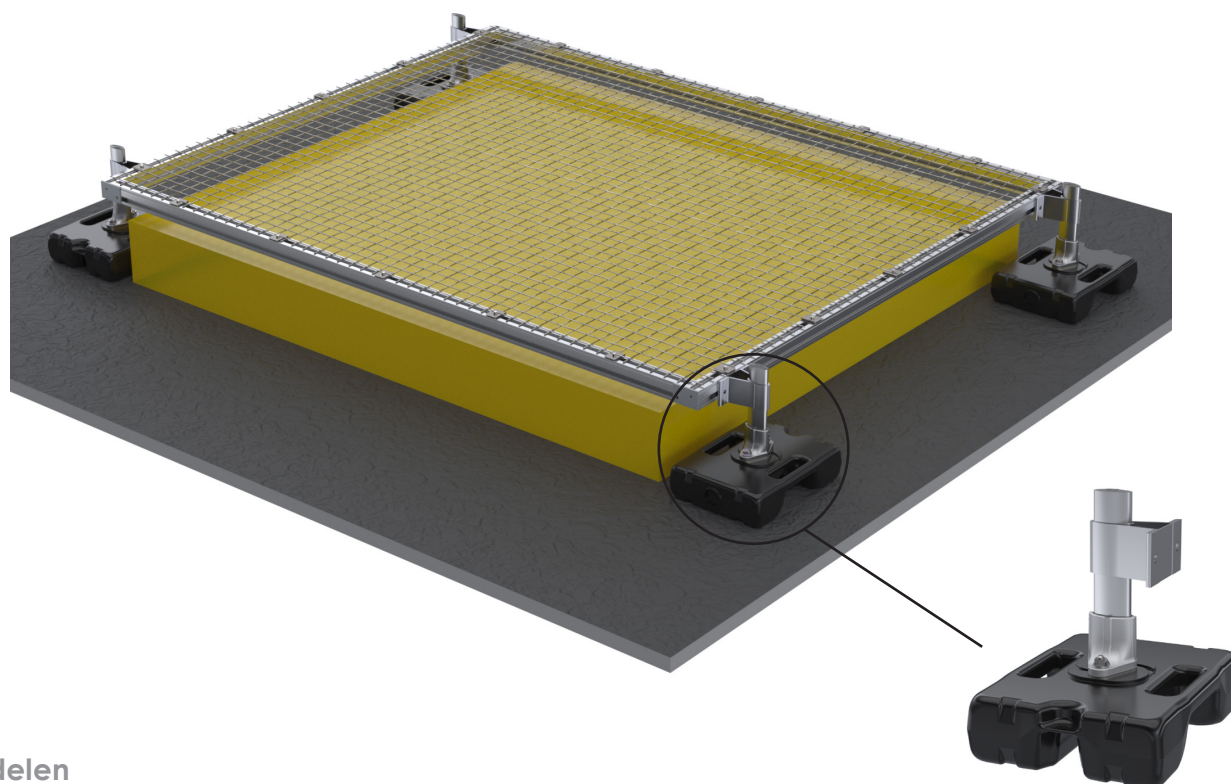

Valbeveiligingsrooster

Beschrijving:

Het beschermingsrooster **SECURITOIT® grille déportée** is een collectief beschermingsmiddel dat bescherming biedt tegen het vallen door dakramen.

Ze zijn zowel in een vrijstaande uitvoering verkrijgbaar als in één die op een dak gemonteerd kan worden en ze zijn gecertificeerd voor een weerstand van 1200 joule conform het GIF-testprotocol (maart 1997) en het CRAM-document MR72 (september 1990).

✓ Voordelen

SECURITOIT® grille déportée is licht, gemakkelijk en snel te installeren. Het rooster is gemaakt van verzinkt staal.

Dit zelfdragende rooster is een op maat gemaakte voorziening voor het vastzetten van dakramen van elk formaat.

⋮ Opties

SECURITOIT® grille déportée wordt standaard aangeboden met verzwaarde pinnen, maar is ook verkrijgbaar met bevestigingsplaten voor een stalen dek.

i Aanvullende informatie

De poten worden op maat gemaakt en hebben een hoogte van tussen de: 350 mm en 600 mm.

Transparant valbeveiligingsrooster

Beschrijving:

Het rooster **SECURITOIT® grille à plat** is een collectief beschermingsmiddel dat bescherming biedt tegen het vallen door middel van doorschijnend materiaal.