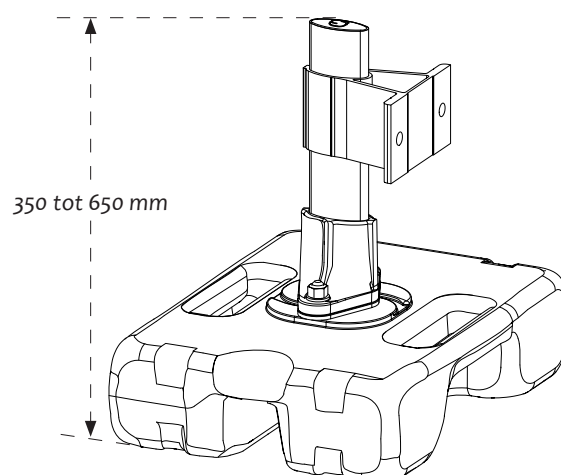

Valbeveiligingsrooster

Beschrijving:

Het beschermingsrooster **SECURITOIT® grille déportée** is een collectief beschermingsmiddel dat bescherming biedt tegen het vallen door dakramen.

Ze zijn zowel in een vrijstaande uitvoering verkrijgbaar als in één die op een dak gemonteerd kan worden en ze zijn gecertificeerd voor een weerstand van 1200 joule conform het GIF-testprotocol (maart 1997) en het CRAM-document MR72 (september 1990).

⋮ Opties

SECURITOIT® grille déportée wordt standaard aangeboden met verzwaarde pinnen, maar is ook verkrijgbaar met bevestigingsplaten voor een stalen dek.

i Aanvullende informatie

De poten worden op maat gemaakt en hebben een hoogte van tussen de: 350 mm en 600 mm.