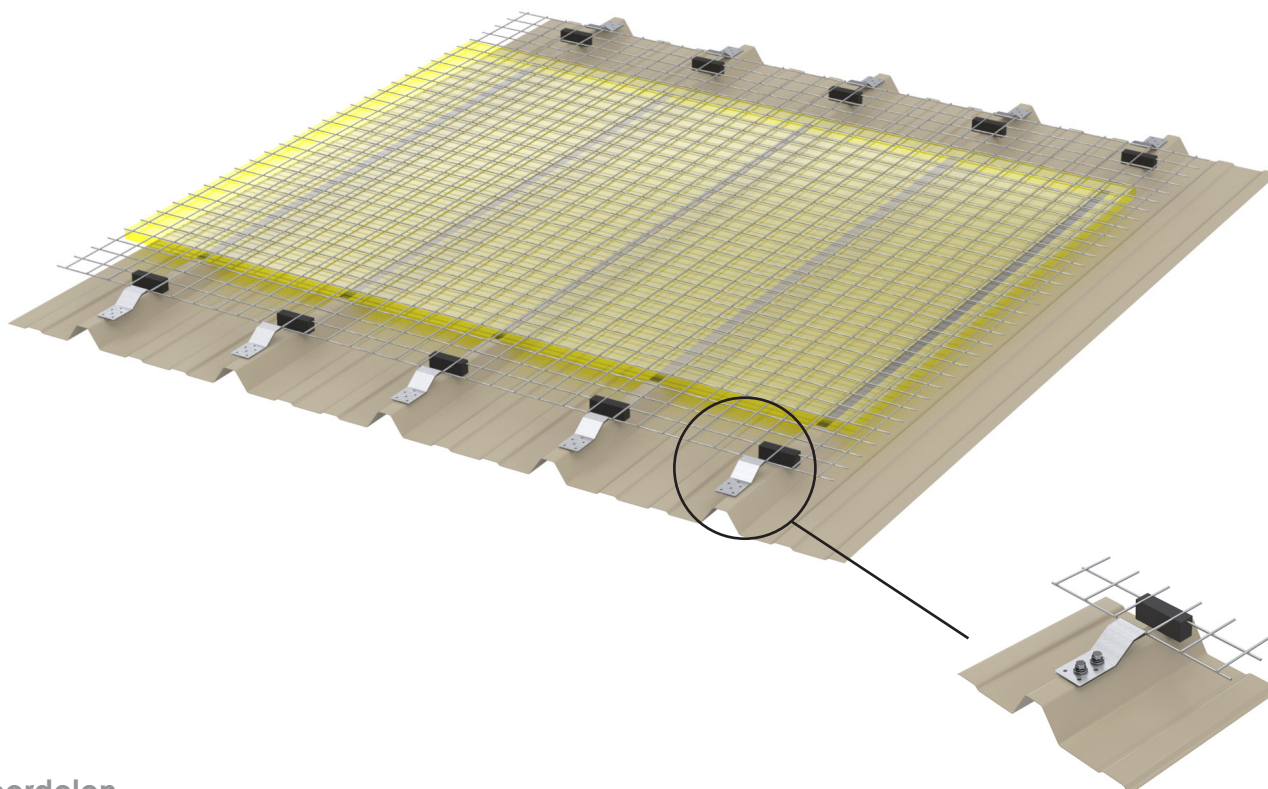

Valbeveiligingsrooster

Beschrijving:

Het beschermingsrooster **SECURITOIT® grille déportée** is een collectief beschermingsmiddel dat bescherming biedt tegen het vallen door dakramen.

Ze zijn zowel in een vrijstaande uitvoering verkrijgbaar als in één die op een dak gemonteerd kan worden en ze zijn gecertificeerd voor een weerstand van 1200 joule conform het GIF-testprotocol (maart 1997) en het CRAM-document MR72 (september 1990).

Transparant valbeveiligingsrooster

Beschrijving:

Het rooster **SECURITOIT® grille à plat** is een collectief beschermingsmiddel dat bescherming biedt tegen het vallen door middel van doorschijnend materiaal.

Deze roosters zijn geschikt voor gebruik op dakdekken van staal en van vezelcement en ze zijn zowel in een vrijstaande uitvoering verkrijgbaar als in één die op het dak gemonteerd moet worden.

Ze zijn gecertificeerd voor een weerstand van 1200 joule conform het GIF-testprotocol (maart 1997) en het CRAM-document MR72 (september 1990).

Details:

Materiaal : Verzinkt staal

Afwerking : Ruw

Montage : Wordt geleverd met instructies en de bouwplannen zijn te raadplegen via het internet:
<http://extranet.somain.fr>

✓ Voordelen

SECURITOIT® grille à plat is licht, gemakkelijk en snel te installeren. Het rooster is gemaakt van verzinkt staal.