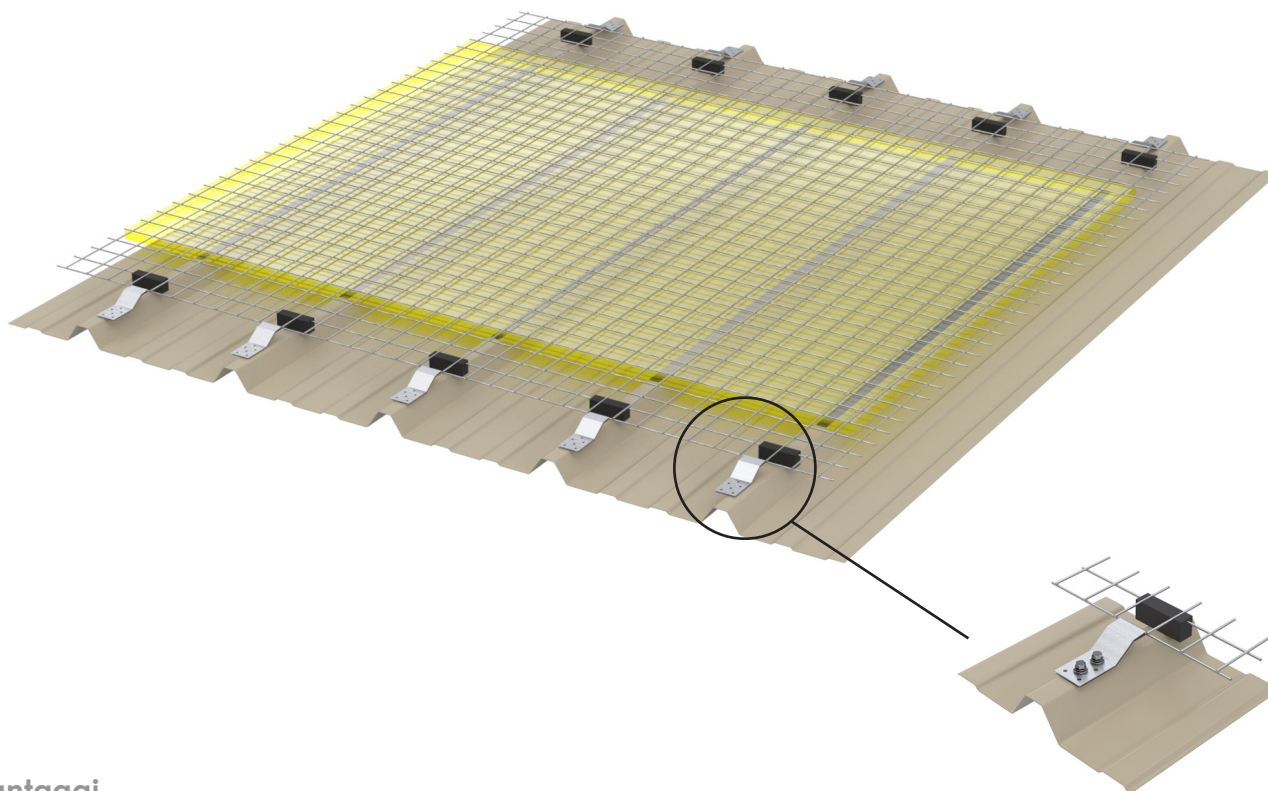

Griglia anticaduta traslucida

Descrizione:

La griglia SECURITOIT® grilles à plat è uno strumento di protezione collettiva contro le cadute dall'alto da elementi traslucidi.

Queste griglie, ideali per le coperture in acciaio e in fibrocemento, sono disponibili in versione autoportante o da fissare sulla copertura.

Sono certificate per una resistenza a 1200 J, come previsto dal protocollo di prova GIF (marzo 1997) e dal documento MR72 CRAM (settembre 1990).

Dettagli:

Materiale: acciaio zincato

Finitura: grezza

Montaggio: Fornito con manuali di istruzioni e disegni consultabili su internet: <http://extranet.somain.fr>

✓ Vantaggi

SECURITOIT® grilles à plat è leggero, facile e rapido da installare. La griglia è in acciaio zincato.

Questa griglia in piano è un dispositivo su misura che consente la messa in sicurezza dei pozzi di luce di qualsiasi grandezza.

⋮ Optional

SECURITOIT® grilles à plat è ideale per i fissaggi su coperture in acciaio, ma è anche disponibile per fissaggi su fibrocemento.

i Informazioni aggiuntive

Per il fissaggio, sono necessarie 2 viti autofilettanti M6x25 in acciaio inox + nastro impermeabile.