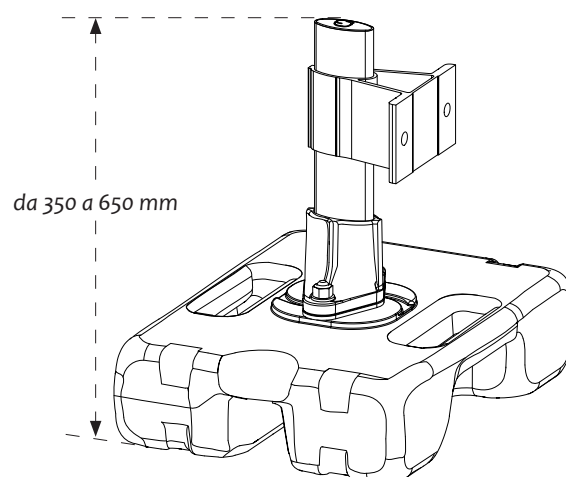

Griglia anticaduta

Descrizione:

La griglia di protezione SECURITOIT® grille déportée è uno strumento di protezione collettiva contro le cadute dall'alto da lucernari.

Sono disponibili in versione autoportante o da fissare sulla copertura e sono certificate per una resistenza a 1200 J, come previsto dal protocollo di prova GIF (marzo 1997) e dal documento MR72 CRAM (settembre 1990).

Dettagli:

Materiale: alluminio o acciaio zincato

Finitura: grezza

Montaggio: Fornito con manuali di istruzioni e disegni consultabili su internet: <http://extranet.somain.fr>

Griglia anticaduta da lucernario

✓ Vantaggi

SECURITOIT® grille déportée è leggero, facile e rapido da installare. La griglia è in acciaio zincato.

Questa griglia autoportante è un dispositivo su misura che consente la messa in sicurezza dei pozzi di luce di qualsiasi grandezza.

⋮ Optional

SECURITOIT® grille déportée viene utilizzato generalmente con dei fermapiedi zavorrati, ma è disponibile anche con piastre di fissaggio su coperture in acciaio.

i Informazioni aggiuntive

I piedi sono realizzati su misura a un'altezza compresa tra: 350 e 600 mm.