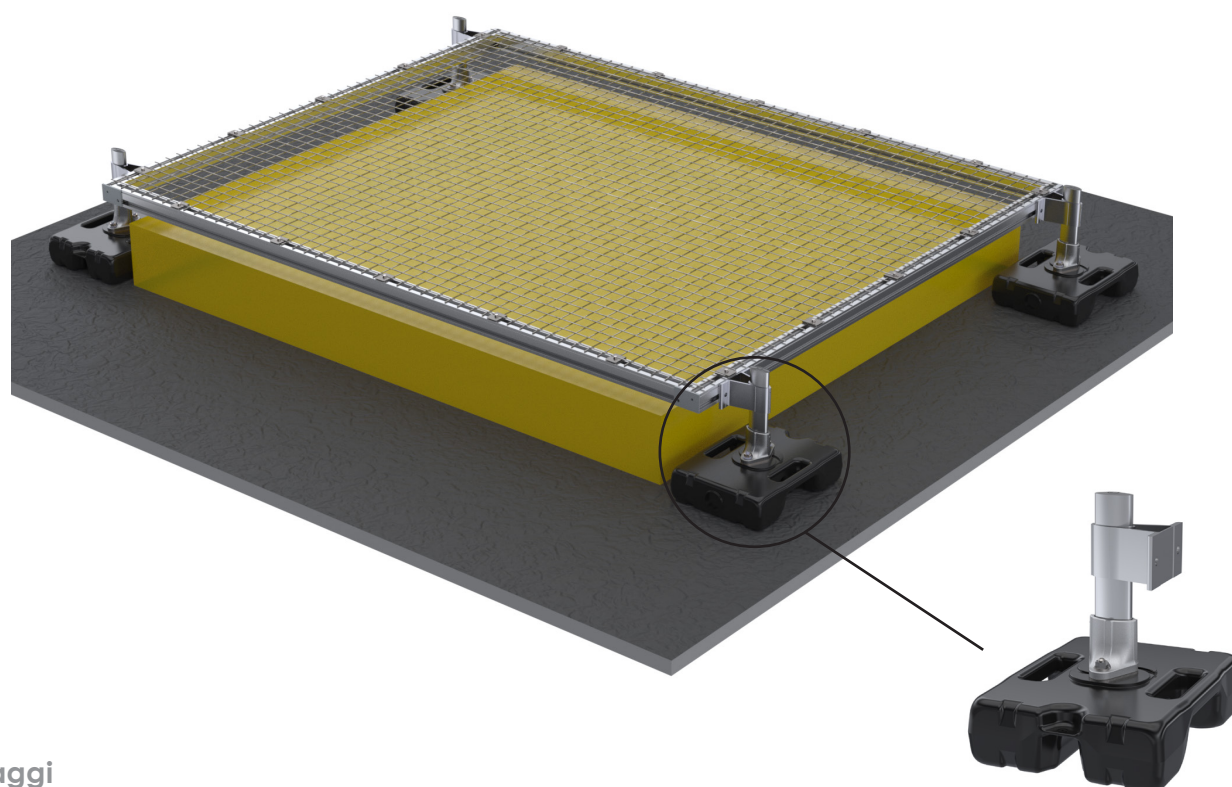

## Griglia anticaduta

### Descrizione:

La griglia di protezione SECURITOIT® grille déportée è uno strumento di protezione collettiva contro le cadute dall'alto da lucernari.

Sono disponibili in versione autoportante o da fissare sulla copertura e sono certificate per una resistenza a 1200 J, come previsto dal protocollo di prova GIF (marzo 1997) e dal documento MR72 CRAM (settembre 1990).

### ✓ Vantaggi

SECURITOIT® grille déportée è leggero, facile e rapido da installare. La griglia è in acciaio zincato.

Questa griglia autoportante è un dispositivo su misura che consente la messa in sicurezza dei pozzi di luce di qualsiasi grandezza.

## Descrizione:

La griglia SECURITOIT® grilles à plat è uno strumento di protezione collettiva contro le cadute dall'alto da elementi traslucidi.

Queste griglie, ideali per le coperture in acciaio e in fibrocemento, sono disponibili in versione autoportante o da fissare sulla copertura.