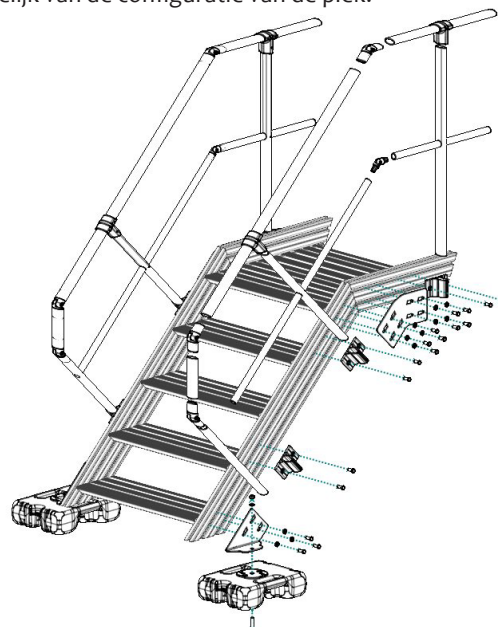

Trap

Beschrij

SECURITOIT® escalier is een technisch collectief toegangsmiddel in een profiel van aluminium. Deze kan worden aangepast aan verschillende hellingshoeken (van 21° tot 45°), en kan aan één of beide zijden worden voorzien van een aangepaste reling.

De elementen van de SECURITOIT® escalier zijn gestandaardiseerd, maar de configuratie van de trap en de bevestigingen zijn vaak maatwerk.

Ons ontwerpbureau kan oplossingen aanbieden die aangepast zijn aan bijzondere configuraties (hoeken, muurbeugels, trapportalen, enz.).

Montage: Wordt geleverd met instructies en de bouwplannen zijn te raadplegen via het internet:
<http://extranet.somain.fr>

+ Trapladder

Tussen hoeken van 45° en 70° maken wij trapladders op maat.

⋮ Opties

De reling van SECURILISSE® kan worden aangepast aan de gehele lengte van de bruggen en trappen van SECURITOIT®. Deze kan aan één of aan beide zijden worden toegevoegd, afhankelijk van de configuratie van de plek.