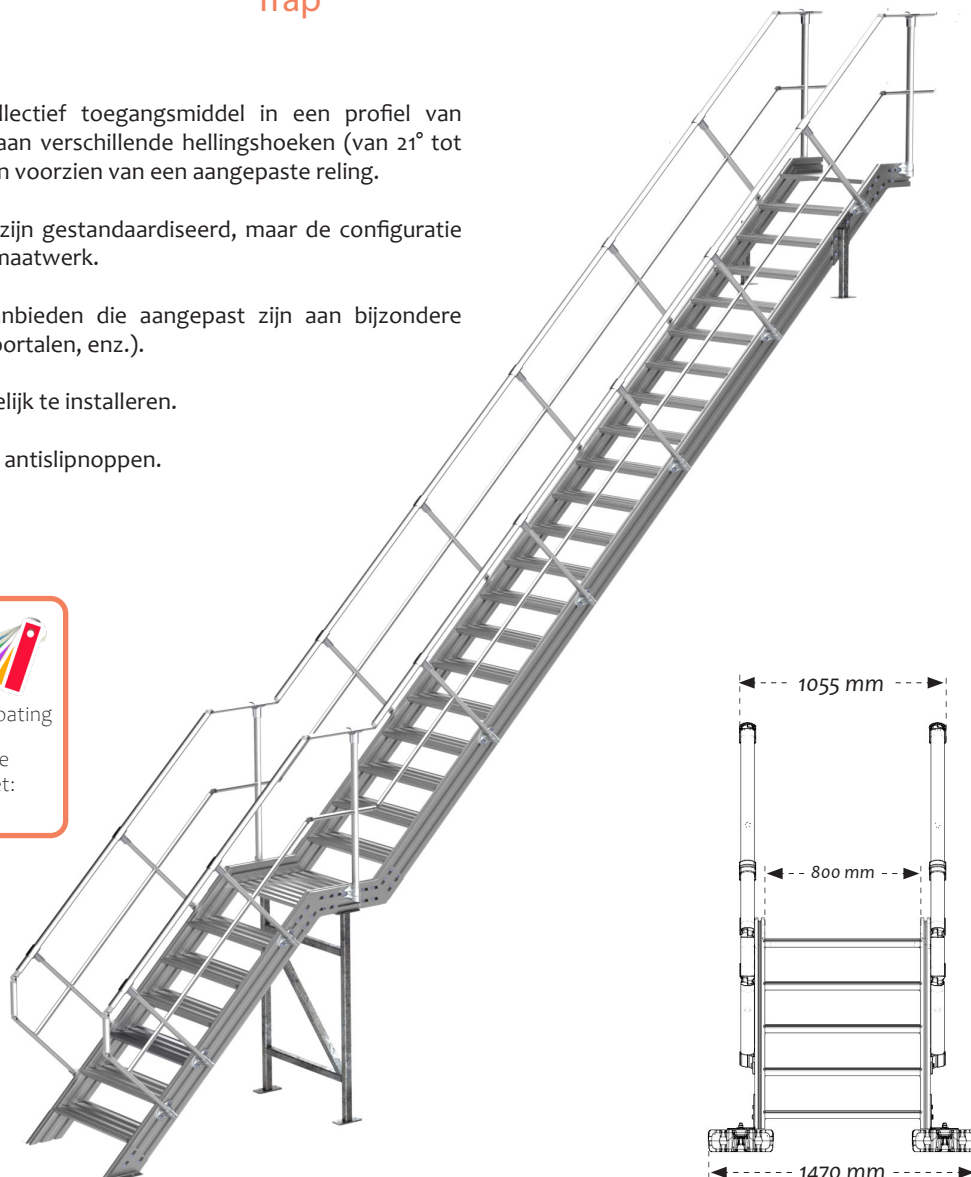

Trap

Beschrij

SECURITOIT® escalier is een technisch collectief toegangsmiddel in een profiel van aluminium. Deze kan worden aangepast aan verschillende hellingshoeken (van 21° tot 45°), en kan aan één of beide zijden worden voorzien van een aangepaste reling.

De elementen van de SECURITOIT® escalier zijn gestandaardiseerd, maar de configuratie van de trap en de bevestigingen zijn vaak maatwerk.

Ons ontwerpbureau kan oplossingen aanbieden die aangepast zijn aan bijzondere configuraties (hoeken, muurbeugels, trapportalen, enz.).

SECURITOIT® escalier is licht, snel en gemakkelijk te installeren.

De treden en de vlonders zijn voorzien van antislipnoppen.

Details:

Materiaal: Aluminium

Afwerking: Ruw, geanodiseerd of met poedercoating

Montage: Wordt geleverd met instructies en de bouwplannen zijn te raadplegen via het internet:
<http://extranet.somain.fr>