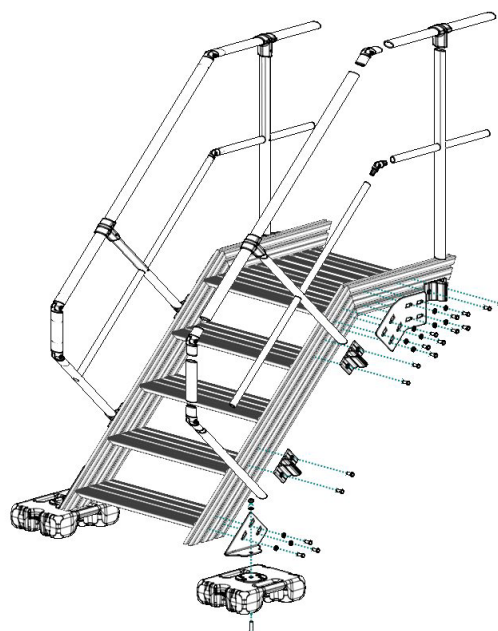

Escalier

Description :

SECURITON® escalier est un moyen d'accès technique collectif en profilé aluminium. Il peut être adapté selon plusieurs inclinaisons (de 21° à 45°), et peut être équipé de garde-corps conformes sur un ou deux côtés.

Les éléments du **SECURITON® escalier** sont standardisés, mais la configuration de l'escalier ainsi que ses fixations sont souvent des réalisations spéciales adaptées sur mesure.

Notre bureau d'études est à même de proposer des solutions adaptées aux configurations particulières (angles, supports muraux, paliers, etc...).

SECURITON® escalier est léger, rapide et facile à installer.

Les marches et le platelage sont munis de crampons anti-dérapants.

Détails :

Matière : Aluminium

Finition : Brut, anodisé ou thermolaqué

Montage : Livré avec notices, plans consultables sur internet : <http://extranet.somain.fr>

+ Échelle à marches

Entre 45° et 70° nous réalisons des échelles à marche sur mesure.

⋮ Options

Le garde-corps **SECURILISSE®** peut être ajouté sur un seul côté ou sur les deux en fonction de la configuration des passerelles et escaliers **SECURITON®**.