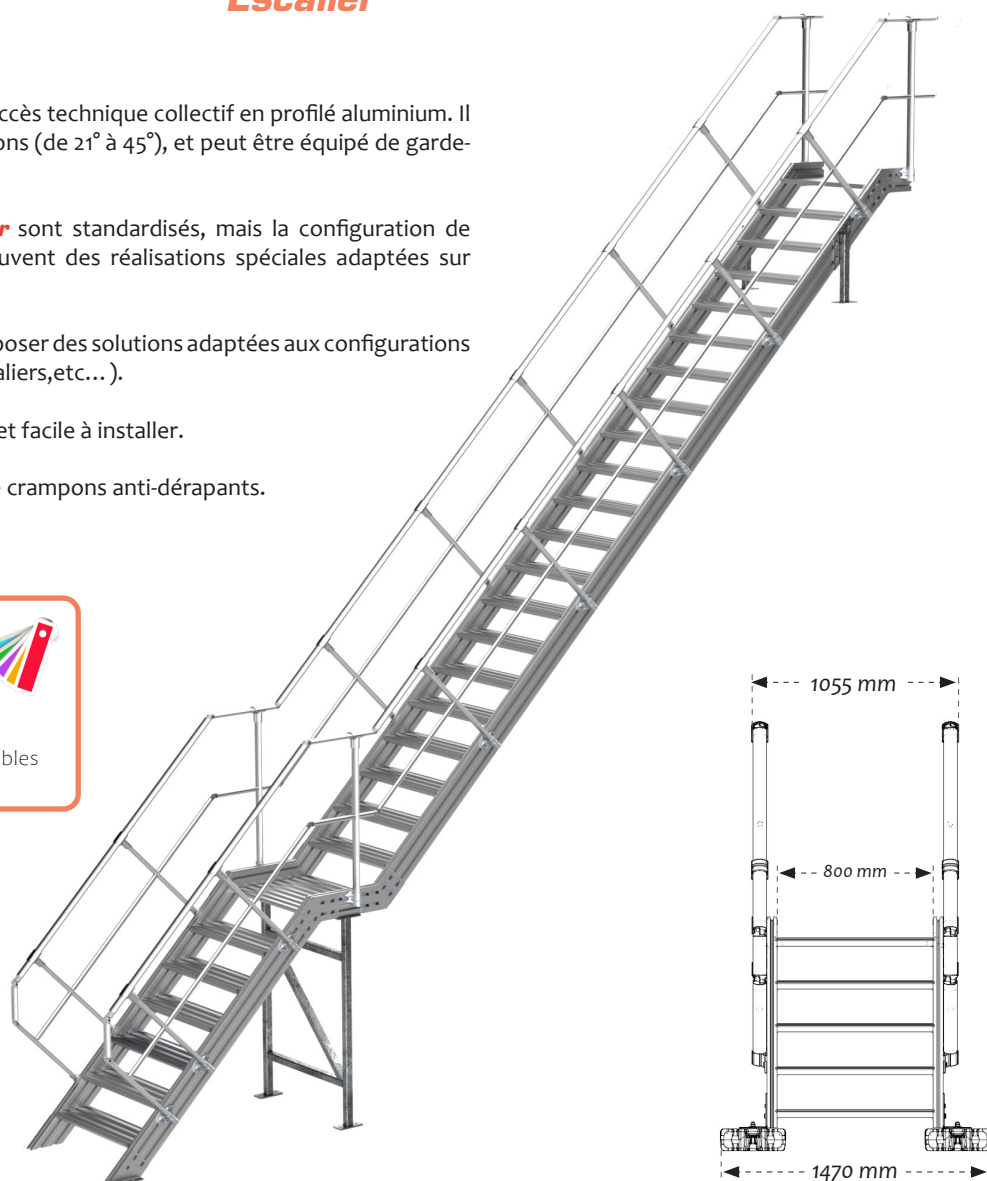

Escalier

Description :

SECURITON® escalier est un moyen d'accès technique collectif en profilé aluminium. Il peut être adapté selon plusieurs inclinaisons (de 21° à 45°), et peut être équipé de garde-corps conformes sur un ou deux côtés.

Les éléments du **SECURITON® escalier** sont standardisés, mais la configuration de l'escalier ainsi que ses fixations sont souvent des réalisations spéciales adaptées sur mesure.

Notre bureau d'études est à même de proposer des solutions adaptées aux configurations particulières (angles, supports muraux, paliers, etc...).

SECURITON® escalier est léger, rapide et facile à installer.

Les marches et le platelage sont munis de crampons anti-dérapants.

Détails :

Matière : Aluminium

Finition : Brut, anodisé ou thermolaqué

Montage : Livré avec notices, plans consultables sur internet : <http://extranet.somain.fr>

+ Échelle à marches

Entre 45° et 70° nous réalisons des échelles à marche sur mesure.

⋮ Options

Le garde-corps **SECURILISSE®** peut être ajouté sur un seul côté ou sur les deux en fonction de la configuration des passerelles et escaliers **SECURITON®**.