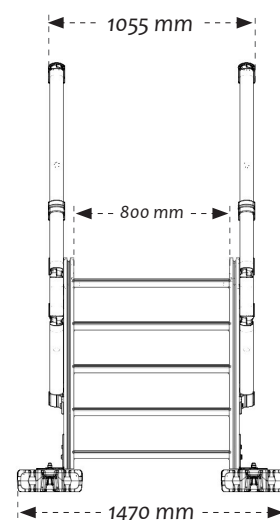

+ Scale a castello

Con inclinazioni comprese tra 45° e 70°, realizziamo scale a castello su misura.

Optional

Il parapetto SECURILISSE® è adattabile su tutta la lunghezza delle passerelle e delle scale SECURITOIT®. Può essere installato su un solo lato o su entrambi in base alla configurazione del sito.