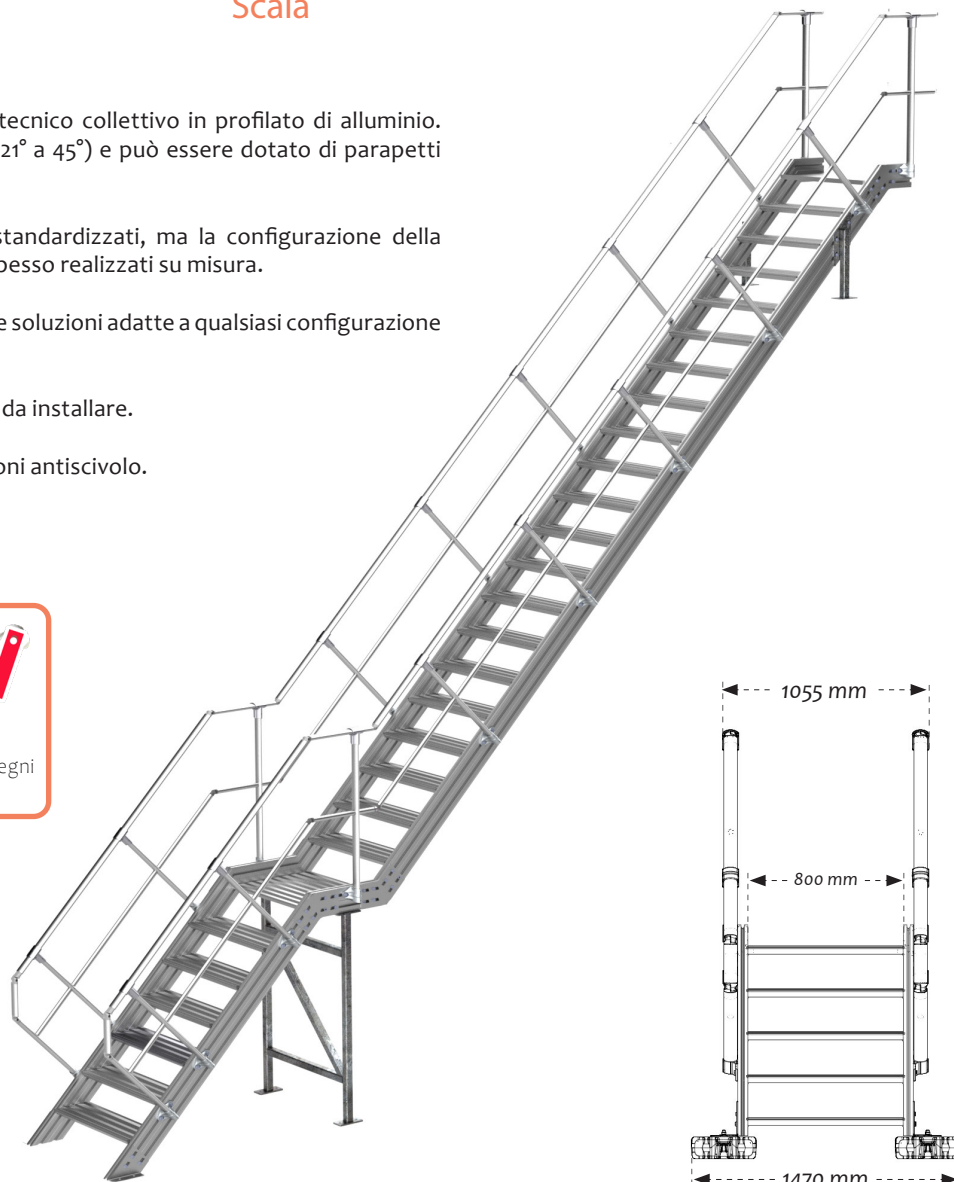

Scala

Descrizione:

SECURITOIT® escalier è un mezzo di accesso tecnico collettivo in profilato di alluminio. È adattabile a seconda delle pendenze (da 21° a 45°) e può essere dotato di parapetti conformi su uno o due lati.

Gli elementi di SECURITOIT® escalier sono standardizzati, ma la configurazione della scala e i relativi elementi di fissaggio sono spesso realizzati su misura.

Il nostro ufficio tecnico è in grado di proporre soluzioni adatte a qualsiasi configurazione specifica (angoli, supporti a parete, ecc.).

SECURITOIT® escalier è leggero, rapido e facile da installare.

L'impalcato e gli scalini sono dotati di ramponi antiscivolo.

Dettagli:

Materiale: alluminio

Finitura: grezza, anodizzata o termolaccata

Montaggio: Fornito con manuali di istruzioni e disegni consultabili su internet: <http://extranet.somain.fr>

+ Scale a castello

Con inclinazioni comprese tra 45° e 70°, realizziamo scale a castello su misura.

Optional

Il parapetto SECURILISSE® è adattabile su tutta la lunghezza delle passerelle e delle scale SECURITOIT®. Può essere installato su un solo lato o su entrambi in base alla configurazione del sito.