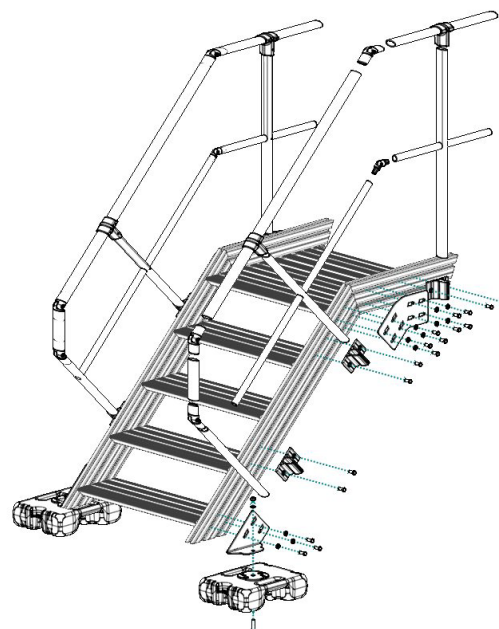

Scala

Descrizione:

SECURITOIT® escalier è un mezzo di accesso tecnico collettivo in profilato di alluminio. È adattabile a seconda delle pendenze (da 21° a 45°) e può essere dotato di parapetti conformi su uno o due lati.

Gli elementi di SECURITOIT® escalier sono standardizzati, ma la configurazione della scala e i relativi elementi di fissaggio sono spesso realizzati su misura.

Il nostro ufficio tecnico è in grado di proporre soluzioni adatte a qualsiasi configurazione specifica (angoli, supporti a parete, ecc.).

SECURITOIT® escalier è leggero, rapido e facile da installare.

L'impalcato e gli scalini sono dotati di ramponi antiscivolo.

Dettagli:

Materiale: alluminio

Finitura: grezza, anodizzata o termolaccata

Montaggio: Fornito con manuali di istruzioni e disegni consultabili su internet: <http://extranet.somain.fr>

+ Scale a castello

Con inclinazioni comprese tra 45° e 70°, realizziamo scale a castello su misura.

Optional

Il parapetto SECURILISSE® è adattabile su tutta la lunghezza delle passerelle e delle scale SECURITOIT®. Può essere installato su un solo lato o su entrambi in base alla configurazione del sito.