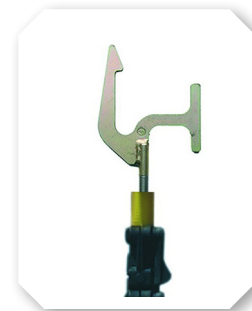

RIF: 100051

Doppia puleggia per uso su una linea vita
con cavo installato a soffitto.

Blocco automatico

RIF: 100048

Moschettone manucroche, apertura 50 mm

RIF: 100049

Moschettone manucroche, apertura 60 mm

Verricello

RIF: 100052

Treppiedi telescopico in alluminio

RIF: 102070

Verricello, cavo da 20 m con puleggia.

Aste

RIF: 100053
Asta da 7,85 m

RIF: 101126
Gancio di fissaggio

NORME

RIF: 100055

Moschettone di ancoraggio, apertura 75 mm

RIF: 101126

Gancio asta

RIF: 100054

Gancio per estensione

RIF: 100056 + 100054

Optional: Estensione asta con gancio speciale.
Lunghezza: 1 m