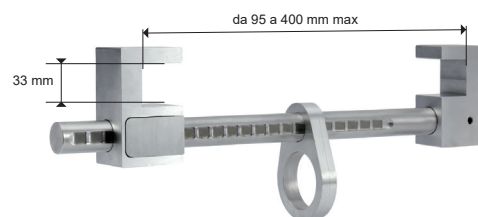

Cinghia di mantenimento 4 m + moschettone a doppia azione

Ancoraggi

Anello di ancoraggio

RIF: 100007

Anello di ancoraggio cinghia 80 cm

RIF: 100008

Anello di ancoraggio cinghia 120 cm

Collegamento

RIF: 100011

Collegamento fisso 100 cm

RIF: 100012

Collegamento Vario da 80 a 130 cm

Ancoraggio imbracatura

RIF: 100009

Ancoraggio imbracatura cavo 1 m

RIF: 101463

Ancoraggio imbracatura cavo 2 m ehhdte

Ancoraggio IPN

RIF: 100010

Ancoraggio IPN mobile regolabile

Linee vita temporanee

Borsa

RIF: 100064

Borsa PVC Ø 30 cm x 60 cm / 40 L