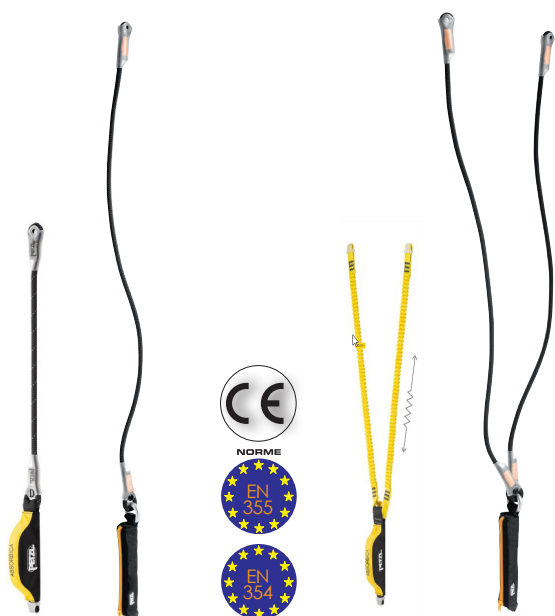

Imbracatura + tuta NEWTON EASYFIT

Comodo: utilizzo regolare
- Anelli autobloccanti
- 2 anelli porta-materiale
- Opzione Jack = tuta preformata

Imbracatura anticaduta

RIF: 100003 (dim. 1)

RIF: 101714 (dim. 2)

RIF: 100002

Imbracatura di mantenimento
(dorsale + sternale + cintura di mantenimento)

Imbracatura per lavori in sospensione

RIF: 100005

AVAHO BOD FAST

- Imbracatura per sospensione
- Mantenimento
- Cintura semi-rigida
- Doppia sgambatura in schiuma
- 3 anelli porta-materiale
- Anelli autobloccanti

Cinghie

Cinghia elastica + assorbitore

RIF: 100014

Cinghia 2 m elastica + manucroche

RIF: 100013

Cinghia 2 m elastica

Doppia cinghia elastica + assorbitore

RIF: 100016

Cinghia 2 m elastica doppia + manucroche

RIF: 100015

Cinghia 2 m elastica doppia

Cinghia + assorbitore

RIF: 100017

Cinghia singola 80 cm

RIF: 100019

Cinghia doppia 80 cm