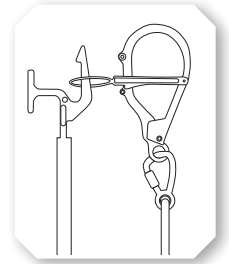

RIF: 100051

Doppia puleggia per uso su una linea vita
con cavo installato a soffitto.

Blocco automatico

RIF: 100048

Moschettone manucroche, apertura 50 mm

RIF: 100049

Moschettone manucroche, apertura 60 mm

Verricello

RIF: 100052

Treppiedi telescopico in alluminio

RIF: 102070

Verricello, cavo da 20 m con puleggia.

Aste

RIF: 100053
Asta da 7,85 m

RIF: 101126
Gancio di fissaggio

NORME

RIF: 100055

Moschettone di ancoraggio, apertura 75 mm

RIF: 101126

Gancio asta

RIF: 100054

Gancio per estensione

RIF: 100056 + 100054

Optional: Estensione asta con gancio speciale.
Lunghezza: 1 m