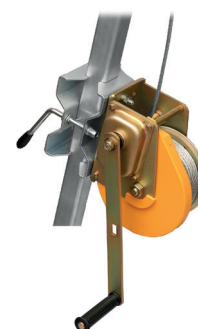

Dispositivi di protezione individuale

Imbracatura

Imbracatura anticaduta

RIF: 100001

Basic: utilizzo occasionale
Imbracatura BASIC 2 punti (dorsale + sternale)

Imbracatura anticaduta

RIF: 101698 (dim. 1)

RIF: 101715 (dim. 2)

RIF: 100051

Doppia puleggia per uso su una linea vita
con cavo installato a soffitto.

Blocco automatico

RIF: 100048

Moschettone manucroche, apertura 50 mm

RIF: 100049

Moschettone manucroche, apertura 60 mm

Verricello

RIF: 100052

Treppiedi telescopico in alluminio

RIF: 102070

Verricello, cavo da 20 m con puleggia.

Aste

RIF: 100053
Asta da 7,85 m

RIF: 101126
Gancio di fissaggio

NORME