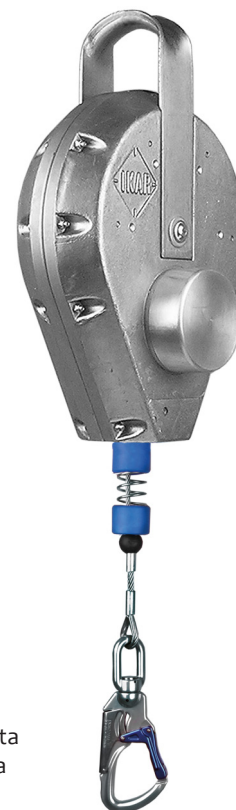

Dispositivi di protezione individuale

Imbracatura

Imbracatura anticaduta

RIF: 100001

Basic: utilizzo occasionale
Imbracatura BASIC 2 punti (dorsale + sternale)

Imbracatura anticaduta

RIF: 101698 (dim. 1)

RIF: 101715 (dim. 2)

RIF: 100011

Collegamento fisso 100 cm

Linea vita temporanea

RIF: 100060

Linea vita orizzontale temporanea, Grillon 10 m

RIF: 100061

Linea vita orizzontale temporanea, Grillon 15 m

RIF: 100062

Linea vita orizzontale temporanea, Grillon 20 m

Discensore anticaduta retrattile

Impiego verticale e orizzontale

RIF: 102064

Discensore anticaduta retrattile cavo 6 m

RIF: 102065

Discensore anticaduta retrattile cavo 12 m

RIF: 102066

Discensore anticaduta retrattile cavo 24 m

Discesa con controllo automatico

RIF: 102327

Discensore anticaduta retrattile con discesa con controllo automatico cavo 18 m

Utilizzo a max 40°

RIF: 100028