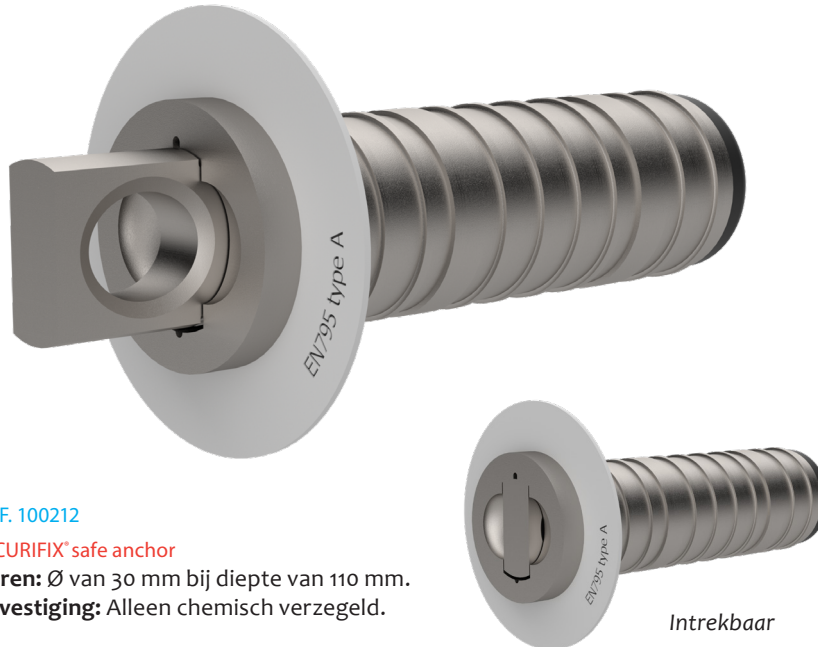

### Beschrijving:

SECURIFIX® safe anchor is een bescherming tegen vallen die het mogelijk maakt een gebied te beveiligen dat ontoegankelijk is voor het publiek en waar valgevaar bestaat.

De SECURIFIX® safe anchor wordt gebruikt met een conformerend persoonlijk beschermingsmiddel (koord, oprolmechanisme, etc ...). Deze kan worden geïnstalleerd op elk betonnen oppervlak.

### Details:

**Materiaal:** Roestvrij staal

**Afwerking:** Ruw

**Montage:** Wordt geleverd met instructies en de bouwplannen zijn te raadplegen via het internet:  
<http://extranet.somain.fr>

REF. 100212

SECURIFIX® safe anchor

**Boren:** Ø van 30 mm bij diepte van 110 mm.

**Bevestiging:** Alleen chemisch verzegeld.

Intrekbaar

### ✓ Voordelen

Het SECURIFIX® safe anchor is een intrekbaar verankeringspunt waarvan de ring verdwijnt of verschijnt door een simpele vingerdruk. Het is voor 1 gebruiker