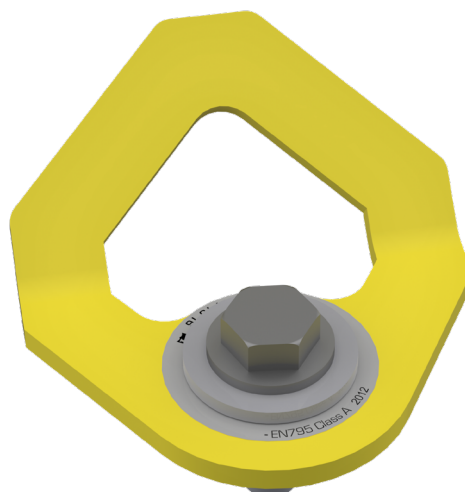

## Anclaje rotativo a 360°

### Descripción :

SECURIFIX® rotatif es una protección contra las caídas de altura que permite proteger zonas inaccesibles al público que comportan riesgo de caída.

SECURIFIX® rotatif presenta la particularidad de ser rotativo a 360°, previsto para instalar sobre cubiertas secas o cubiertas de juntas alzadas.

### Detalles :

**Material :** Acero inoxidable 304L

**Acabado :** Pintado en amarillo

**Montaje :** Entregada con instrucciones y planos consultables en : <http://extranet.somain.fr>

REF : 102535

Anclaje a 360° SECURIFIX® rotatif  
Acero inoxidable pintado

### ✓ Ventajas

Se utiliza PAY 360 preferentemente sobre cubiertas metálicas.

La rotación del anclaje posiciona el sistema en situación ideal para que las placas de fijación reciban y distribuyan de forma óptima los esfuerzos producidos por caída. Admite 1 usuario.