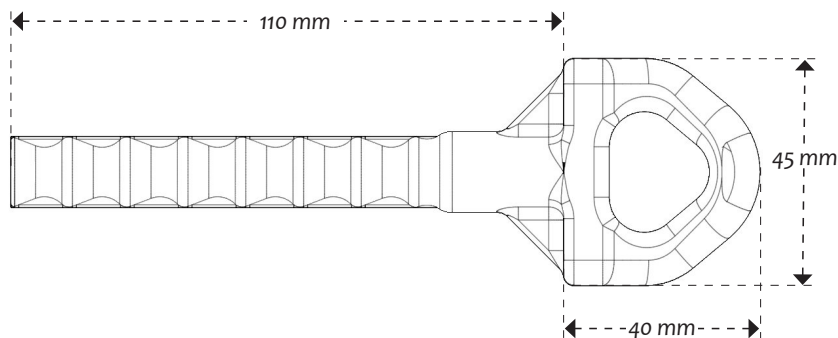

Enkele verankering van gesmeed roestvrij staal

Beschrijving:

SECURIFIX® inox forgé is een bescherming tegen vallen die het mogelijk maakt een gebied te beveiligen dat ontoegankelijk is voor het publiek en waar valgevaar bestaat.

De SECURIFIX® inox forgé wordt gebruikt met een conformerend persoonlijk beschermingsmiddel (koord, oprolmechanisme, etc ...). Deze kan worden geïnstalleerd op elk betonnen oppervlak.

Details:

Materiaal: Gesmeed 316L roestvrij staal

Afwerking: Ring met poedercoating

Montage: Wordt geleverd met instructies en de bouwplannen zijn te raadplegen via het internet:
<http://extranet.somain.fr>

REF. 100429

SECURIFIX® inox forgé

Grijs RAL 7038.

Boren: Ø van 18 mm bij diepte van 140 mm.

Bevestiging: Alleen chemisch verzegeld.

✓ Voordelen

De SECURIFIX® inox forgé is het ideale verankeringspunt wanneer de esthetiek van het gebouw behouden moet blijven (bijvoorbeeld bij een monumentaal pand). Deze is niet vervormbaar, staat een garantie voor 10 jaar op en is geschikt voor 1 gebruiker.

i Aanvullende informatie

REF. 100870

Bewegwijzering: het dragen van persoonlijke beschermingsmiddelen is verplicht. Te installeren bij elke toegang tot de beschermde zone.

Op verzoek verkrijgbaar in de taal van uw keuze met de mogelijkheid om uw logo in te voegen.