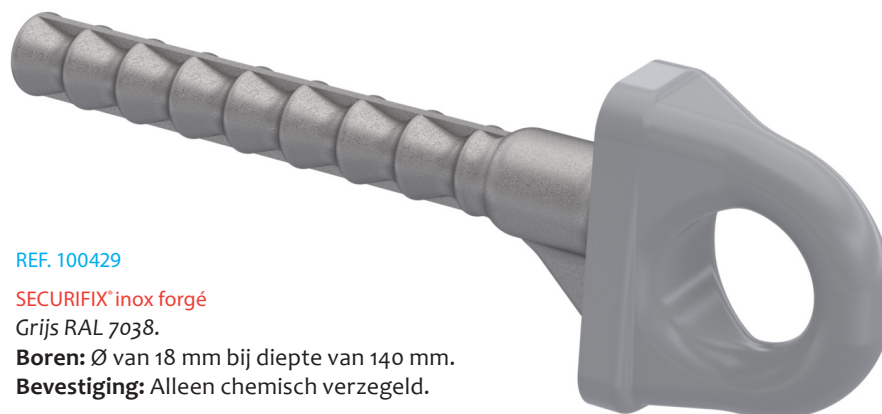

Enkele verankering van gesmeed roestvrij staal

Beschrijving:

SECURIFIX® inox forgé is een bescherming tegen vallen die het mogelijk maakt een gebied te beveiligen dat ontoegankelijk is voor het publiek en waar valgevaar bestaat.

De SECURIFIX® inox forgé wordt gebruikt met een conformerend persoonlijk beschermingsmiddel (koord, oprolmechanisme, etc ...). Deze kan worden geïnstalleerd op elk betonnen oppervlak.

Details:

Materiaal: Gesmeed 316L roestvrij staal

Afwerking: Ring met poedercoating

Montage: Wordt geleverd met instructies en de bouwplannen zijn te raadplegen via het internet:
<http://extranet.somain.fr>

REF. 100429

SECURIFIX® inox forgé

Grijs RAL 7038.

Boren: Ø van 18 mm bij diepte van 140 mm.

Bevestiging: Alleen chemisch verzegeld.

✓ Voordelen

De SECURIFIX® inox forgé is het ideale verankeringspunt wanneer de esthetiek van het gebouw behouden moet blijven (bijvoorbeeld bij een monumentaal pand). Deze is niet vervormbaar, staat een garantie voor 10 jaar op en is geschikt voor 1 gebruiker.

i Aanvullende informatie

REF. 100870

Bewegwijzering: het dragen van persoonlijke beschermingsmiddelen is verplicht. Te installeren bij elke toegang tot de beschermde zone.

Op verzoek verkrijgbaar in de taal van uw keuze met de mogelijkheid om uw logo in te voegen.