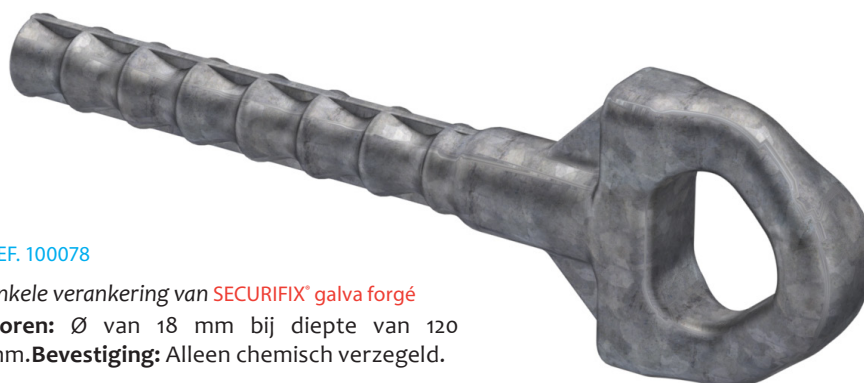

Enkele gegalvaniseerd gesmede verankerung

Beschrijving:

SECURIFIX® galva forgé is een bescherming tegen vallen die het mogelijk maakt een gebied te beveiligen dat ontoegankelijk is voor het publiek en waar valgevaar bestaat.

De SECURIFIX® galva forgé wordt gebruikt met een conformerend persoonlijk beschermingsmiddel (koord, oprolmechanisme, etc ...). Deze kan worden geïnstalleerd op elk betonnen oppervlak.

Details:

Materiaal: Gesmeed 316L roestvrij staal

Afwerking: Ring met poedercoating

Montage: Wordt geleverd met instructies en de bouwplannen zijn te raadplegen via het internet: <http://extranet.somain.fr>

REF. 100078

Enkele verankerung van SECURIFIX® galva forgé

Boren: Ø van 18 mm bij diepte van 120 mm. **Bevestiging:** Alleen chemisch verzegeld.

✓ Voordelen

De SECURIFIX® galva forgé is een economisch verankerungspunt van het SECURIFIX® assortiment. Deze is niet vervormbaar en geschikt voor 1 gebruiker.

⋮ Opties

Specifieke RAL-kleur op aanvraag.

i Aanvullende informatie

REF. 100870

Bewegwijzering: het dragen van persoonlijke beschermingsmiddelen is verplicht. Te installeren bij elke toegang tot de beschermde zone.

Op verzoek verkrijgbaar in de taal van uw keuze met de mogelijkheid om uw logo in te voegen.