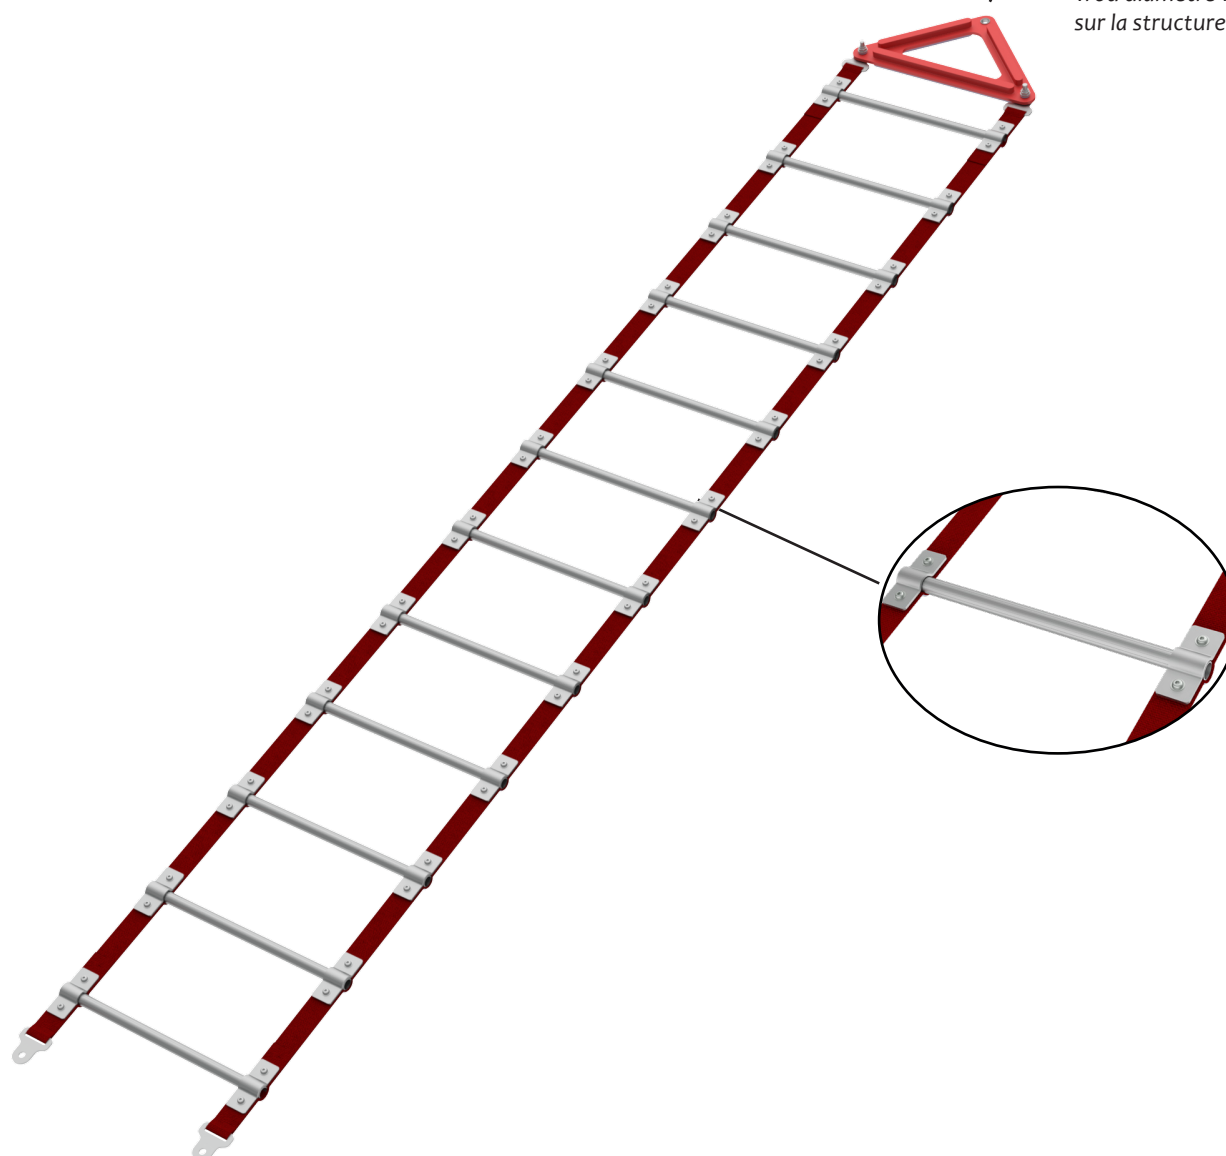

Échelle souple à barreaux dans l'axe et décalés

Description :

La **SECURECHELLE®** souple à barreaux dans l'axe est un moyen d'accès technique vertical. Il s'agit d'une solution d'accès provisoire. Grâce aux montants d'échelle en sangle textile, elle peut être enroulée et rangée lorsqu'elle n'est pas utilisée.

Détails :

Matière : Aluminium et sangle textile

Finition : Brut ou thermolaqué

Montage : Livré avec notices, plans consultables sur internet : <http://extranet.somain.fr>

Échelle à barreaux dans l'axe

Informations supplémentaires

Longueur : 3200 mm.

Largeur hors tout : 516 mm.

Largeur utile : 444 mm.

Entraxe des barreaux : 270 mm.

Poids : 10 kg.

REF : 100488

SECURECHELLE® souple à barreaux dans l'axe.

Longueur : 3m20

REF : 100169

Palonnier aluminium.

Trou diamètre 17.3 mm pour fixation sur la structure d'accueil.

Échelle souple à barreaux dans l'axe et décalés

Description :

La **SECURECHELLE® souple à barreaux décalés** épousant la forme des toitures en pente, dômes, plans inclinés... Il s'agit d'une solution d'accès provisoire. Grâce aux montants d'échelle en sangle textile, elle peut être enroulée et rangée lorsqu'elle n'est pas utilisée.