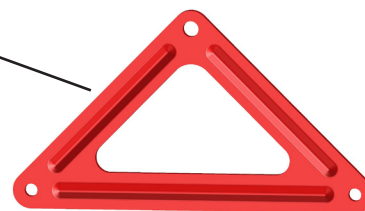

Échelle souple à barreaux dans l'axe et décalés

Description :

La **SECURECHELLE®** souple à barreaux dans l'axe est un moyen d'accès technique vertical. Il s'agit d'une solution d'accès provisoire. Grâce aux montants d'échelle en sangle textile, elle peut être enroulée et rangée lorsqu'elle n'est pas utilisée.

Détails :

Matière : Aluminium et sangle textile

Finition : Brut ou thermolaqué

Montage : Livré avec notices, plans consultables sur internet : <http://extranet.somain.fr>

Échelle à barreaux dans l'axe

Informations supplémentaires

Montage : Livré avec notices, plans consultables sur internet : <http://extranet.somain.fr>

Échelle à barreaux décalés

Informations supplémentaires

Longueur : 3200 mm.
Largeur hors tout : 516 mm.
Largeur utile : 444 mm.
Entraxe des barreaux : 270 mm.
Poids : 12 kg.

REF : 100485

SECURECHELLE® souple à barreaux décalés.
 Longueur : 3 m 20.

REF : 100487

SECURECHELLE® souple à barreaux décalés sur feuillard inox.
 Longueur : 3 m 20.

Options

Feuillard inox : Les sangles textiles constituant les montants peuvent être remplacées par un feuillard inox de même dimension pour une installation à demeure.