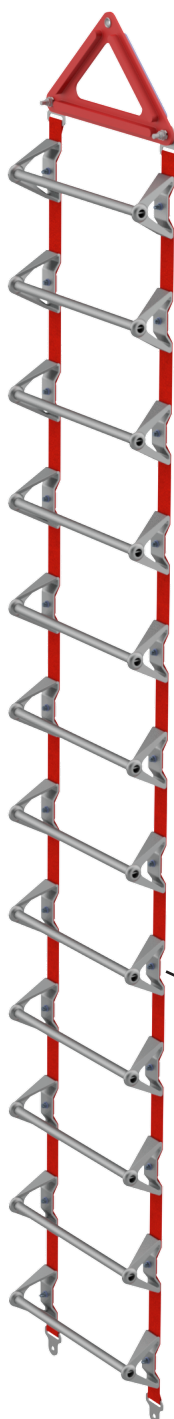

Échelle souple à barreaux dans l'axe et décalés

Description :

La **SECURECHELLE® souple à barreaux décalés** épousant la forme des toitures en pente, dômes, plans inclinés... Il s'agit d'une solution d'accès provisoire. Grâce aux montants d'échelle en sangle textile, elle peut être enroulée et rangée lorsqu'elle n'est pas utilisée.

Livrée en longueur de 3 m 20. Jusqu'à 5 échelles peuvent être assemblées bout à bout par boulonnage. (Pour des quantités supérieures : nous consulter).

Un palonnier en partie haute permet l'installation de l'échelle sur un point unique de fixation.

Pour une installation à demeure en extérieur, nous proposons une variante avec un feuillard inox remplaçant les sangles textiles.

Détails :

Matière : Aluminium et sangle textile

Finition : Brut ou thermolaqué

Montage : Livré avec notices, plans consultables sur internet : <http://extranet.somain.fr>

Échelle à barreaux décalés

Informations supplémentaires

Longueur : 3200 mm.
Largeur hors tout : 516 mm.
Largeur utile : 444 mm.
Entraxe des barreaux : 270 mm.
Poids : 12 kg.

REF : 100485

SECURECHELLE® souple à barreaux décalés.
Longueur : 3 m 20.

REF : 100487

SECURECHELLE® souple à barreaux décalés sur feuillard inox.
Longueur : 3 m 20.

Options

Feuillard inox : Les sangles textiles constituant les montants peuvent être remplacées par un feuillard inox de même dimension pour une installation à demeure.

REF : 100169

Palonnier aluminium.
Trou diamètre 17,3 mm pour fixation sur la structure d'accueil.