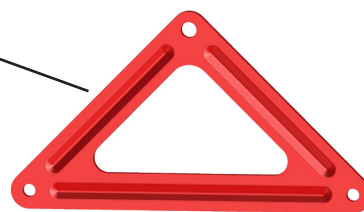

## Scala flessibile con barre inserite nell'asse e spostate

#### **i** Informazioni aggiuntive

**Lunghezza:** 3200 mm.

**Larghezza complessiva:** 516 mm.

**Larghezza utile:** 444 mm.

**Interasse barre:** 270 mm.

**Peso:** 12 kg.

RIF: 100485

SECURECHELLE® souple à barreaux décalés.

Lunghezza: 3 m 20.

RIF: 100487

SECURECHELLE® souple à barreaux décalés sur feuillard inox.

Lunghezza: 3 m 20.

#### **⋮** Optional

**Nastro in acciaio inox:** Per un'installazione definitiva, è possibile sostituire le cinghie in tessuto che formano i montanti con un nastro in acciaio inox aventi le stesse dimensioni.