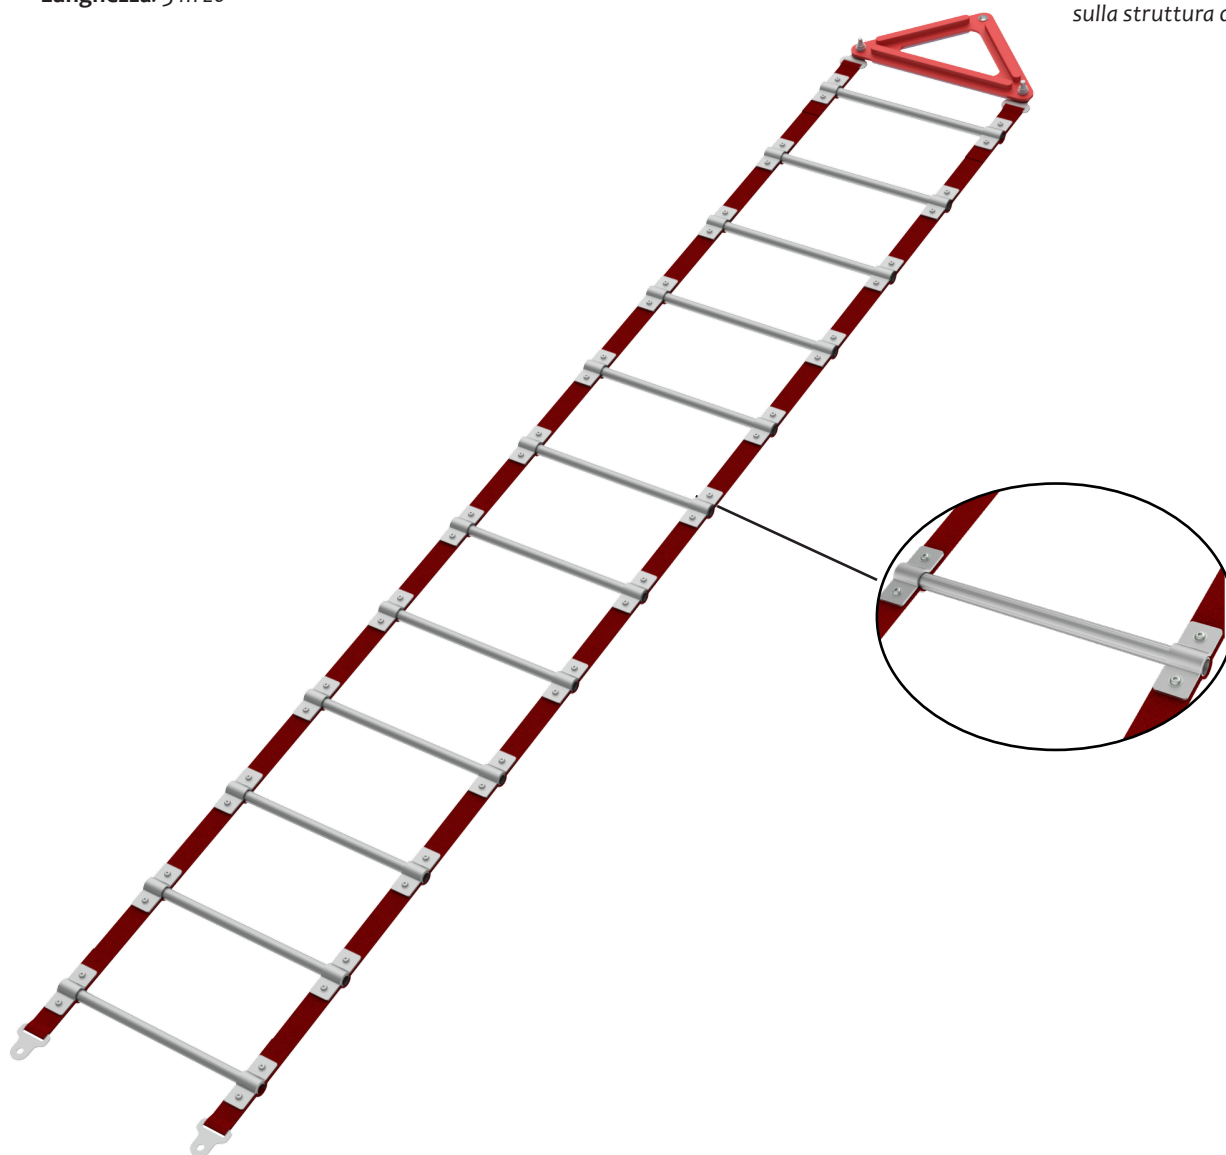

## Scala flessibile con barre inserite nell'asse e spostate

### Scala con barre inserite nell'asse

### **i** Informazioni aggiuntive

**Lunghezza:** 3200 mm.

**Larghezza complessiva:** 516 mm.

**Larghezza utile:** 444 mm.

**Interasse barre:** 270 mm.

**Peso:** 10 kg.

RIF: 100488

SECURECHELLE® souple à barreaux dans l'axe.