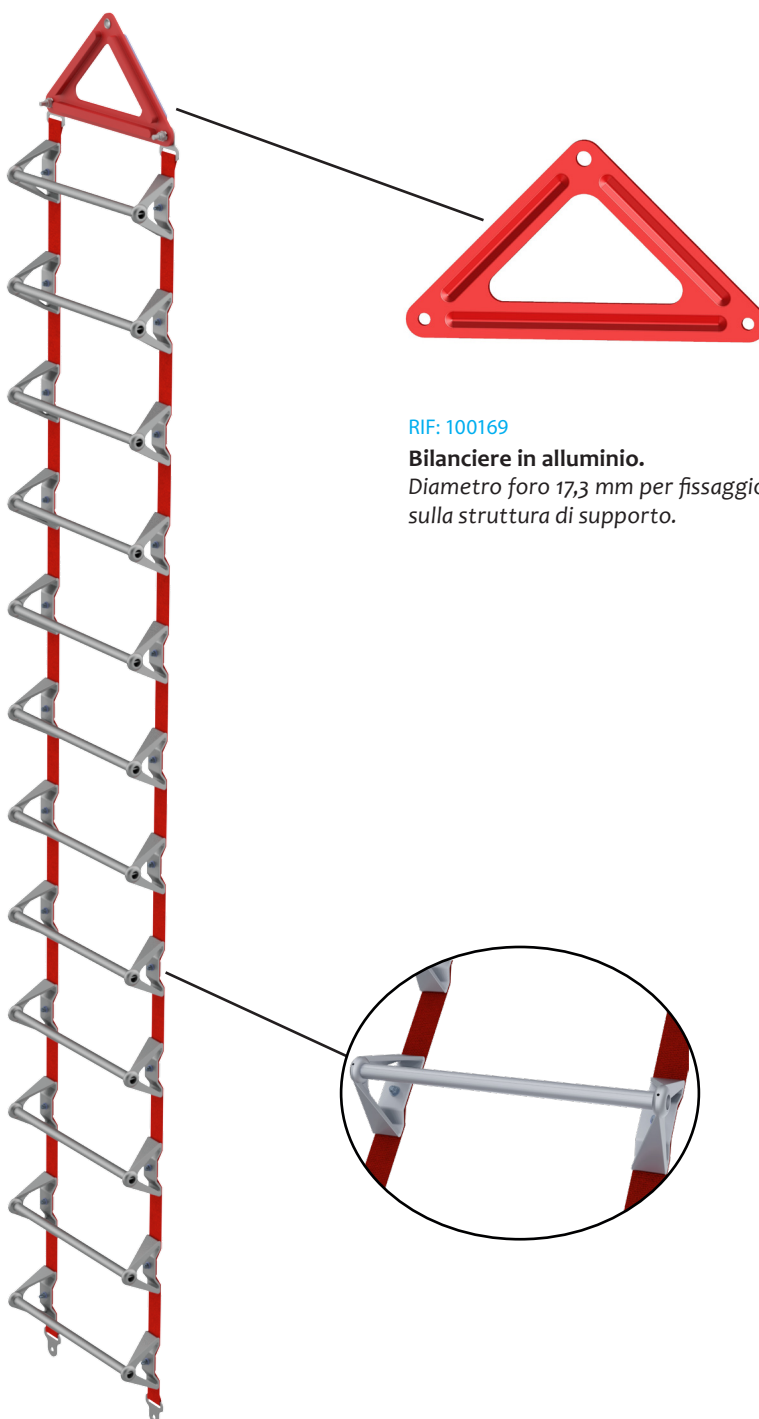

Scala flessibile con barre inserite nell'asse e spostate

Descrizione:

SECURECHELLE® souple à barreaux décalés è ideale per coperture pendenti, a cupola, piani inclinati, ecc. Si tratta di una soluzione di accesso provvisoria. Grazie ai montanti in cinghie in tessuto, può essere avvolta e riportata quando non utilizzata.

Lunghezza disponibile 3,20 m. È possibile bullonare testa a testa fino a 5 scale (per quantità superiori: contattateci).

Un bilanciante, posizionato nella parte superiore, consente di installare la scala su un solo punto di fissaggio.

Per un'installazione esterna definitiva, proponiamo una variante con nastro in acciaio inox al posto delle cinghie in tessuto.

Dettagli:

Materiale: alluminio e cinghia in tessuto

Finitura: grezza o termolaccata

Montaggio: Fornito con manuali di istruzioni e disegni consultabili su internet: <http://extranet.somain.fr>

Scala con barre spostate

i Informazioni aggiuntive

Lunghezza: 3200 mm.

Larghezza complessiva: 516 mm.

Larghezza utile: 444 mm.

Interasse barre: 270 mm.

Peso: 12 kg.

RIF: 100485

SECURECHELLE® souple à barreaux décalés.

Lunghezza: 3 m 20.

RIF: 100487

SECURECHELLE® souple à barreaux décalés sur feuillard inox.

Lunghezza: 3 m 20.

⋮ Optional

Nastro in acciaio inox: Per un'installazione definitiva, è possibile sostituire le cinghie in tessuto che formano i montanti con un nastro in acciaio inox aventi le stesse dimensioni.

RIF: 100169

Bilanciante in alluminio.

Diametro foro 17,3 mm per fissaggio sulla struttura di supporto.