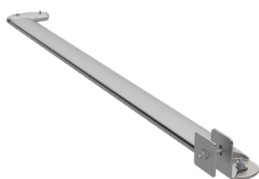

Ladder met ladderkooi

Beschrijving:

De SECURECHELLE® crinoline is een verticale technische toegangsvoorziening van aluminium. Deze is volledig modulair dankzij een ruime keuze aan componenten.

Deze past zich aan alle configuraties aan. Er zijn ook verschillende toegangscontrolesystemen beschikbaar.

REF. 100246

Instelbare aluminium montagebeugel van 210 tot 520 mm.

Bevestiging: 1 M10

REF. 101214

Instelbare aluminium montagebeugel van 500 tot 800 mm.

Bevestiging: 1 M12

Op de gevelbeplating

REF. 100399

Roestvrij stalen plaat voor bevestiging op gevelbeplating.

REF. 102233

Verzinkte plaat voor bevestiging op gevelbeplating.

REF. SPECIAAL

Speciale configuratie met een mast van 4 meter.

Op de grond

REF. 100520

Bevestiging door verzwaarde pin.

REF. 100521

Bevestigingsset voor op de grond.

+ Elementen: verbindingen met de reling SECURILISSE®

REF. 100527

Verbinding van de ladder en leuning van de reling SECURILISSE® (1 zijde).