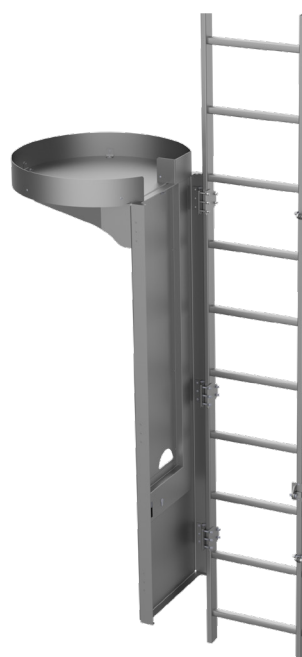

Ladder met ladderkooi

Beschrijving:

De SECURECHELLE® crinoline is een verticale technische toegangsvoorziening van aluminium. Deze is volledig modulair dankzij een ruime keuze aan componenten.

Deze past zich aan alle configuraties aan. Er zijn ook verschillende toegangscontrolesystemen beschikbaar.

Details:

Materiaal: Aluminium

Afwerking: Ruw of met poedercoating

Montage: Wordt geleverd met instructies en de bouwplannen zijn te raadplegen via het internet:
<http://extranet.somain.fr>

Opties

Roestvrijstalen schroeven op aanvraag.

Specifieke RAL-kleur op aanvraag.

Ons ontwerpbureau staat tot uw beschikking om u oplossingen op maat aan te bieden, aangepast aan elke situatie.

Uitgang van de ladder

Armwisseling

Ingang van de ladder