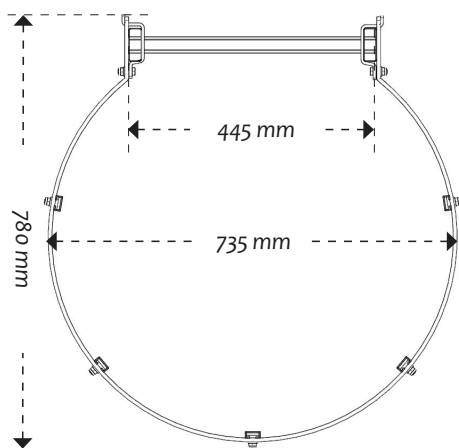

Ladder met ladderkooi

Beschrijving:

De SECURECHELLE® crinoline is een verticale technische toegangsvoorziening van aluminium. Deze is volledig modulair dankzij een ruime keuze aan componenten.

Deze past zich aan alle configuraties aan. Er zijn ook verschillende toegangscontrolesystemen beschikbaar.

Details:

Materiaal: Aluminium

Afwerking: Ruw of met poedercoating

Montage: Wordt geleverd met instructies en de bouwplannen zijn te raadplegen via het internet:
<http://extranet.somain.fr>

Opties

Roestvrijstalen schroeven op aanvraag.

Specifieke RAL-kleur op aanvraag.

Ons ontwerpbureau staat tot uw beschikking om u oplossingen op maat aan te bieden, aangepast aan elke situatie.

Uitgang van de ladder