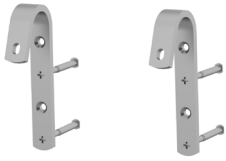

+ Éléments

REF : 100904

1 paire de crochets.
Diamètre 30 mm.
Livré avec visserie.