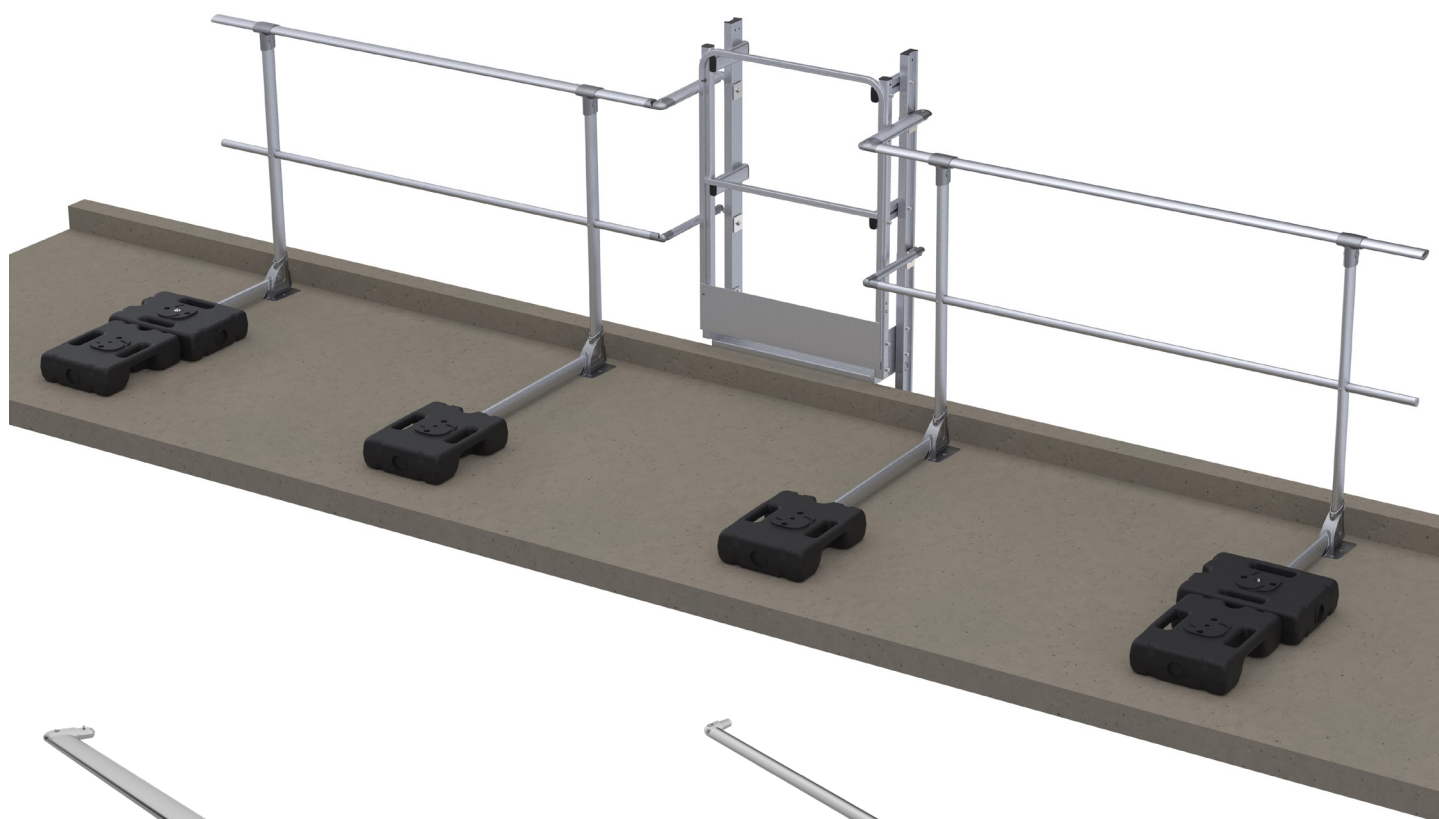

## Raccords garde-corps/échelle

### Description :

Afin de vous proposer une protection complète et optimale, nous avons créé des raccords qui s'adaptent entre nos garde-corps et nos échelles.

### REF : 100527

Jonction échelle / main courante de garde-corps  
**SECURILISSE®** (1 côté).

### REF : 100528

Jonction échelle / sous lisse de garde-corps  
**SECURILISSE®** (1 côté).