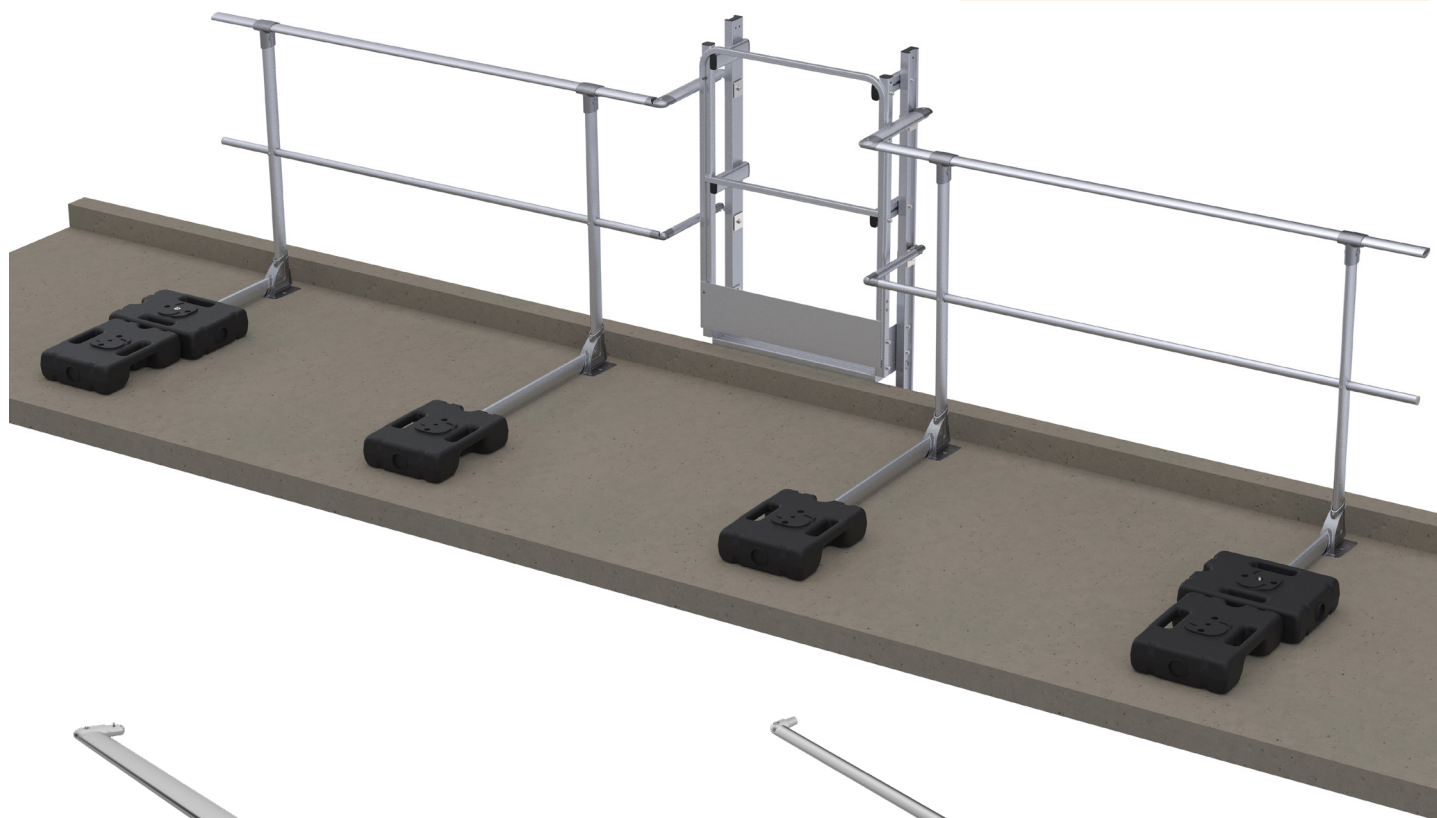

## Reling/ladderverbindingen

### Beschrijving:

Om u volledige en optimale bescherming te bieden, hebben wij verbindingstukken gemaakt die tussen onze leuning en onze ladders passen.

REF : 100527

Verbinding tussen ladder en SECURILISSE® leuning (1 zijde).

REF : 100528

Verbinding tussen ladder en SECURILISSE® leuning (1 zijde).

REF : 101339

Beschermingsset voor leuning  
SECURILISSE® autoportant  
Lengte 2 meter (plint optioneel).

REF : 101338

Beschermingsset voor leuning  
SECURILISSE® bac acier  
Lengte 2 meter (plint optioneel).