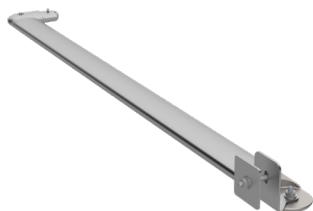

## Reling/ladderverbindingen

### Beschrijving:

Om u volledige en optimale bescherming te bieden, hebben wij verbindingstukken gemaakt die tussen onze leuning en onze ladders passen.

### Details:

**Materiaal:** Aluminium

**Afwerking:** Ruw, geanodiseerd of met poedercoating

**Montage:** Wordt geleverd met instructies en de bouwplannen zijn te raadplegen via het internet:  
<http://extranet.somain.fr>

REF : 100527

Verbinding tussen ladder en SECURILISSE® leuning (1 zijde).

REF : 100528

Verbinding tussen ladder en SECURILISSE® leuning (1 zijde).

REF : 101339

Beschermingsset voor leuning  
SECURILISSE® autoportant  
Lengte 2 meter (plint optioneel).