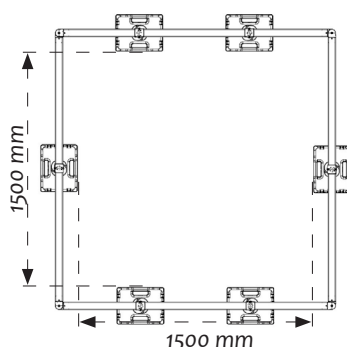

Detalles :

Material : Aluminio

Acabado : Bruto, anodizado ou termolacado

Montaje : Entregada con instrucciones y planos consultables en : <http://extranet.somain.fr>

1 Protección de claraboya : 1500 x 1500 (con o sin portillo)

• Sin portillo

REF : 101148

Kit de protección sin portillo para claraboya de 1500 mm X 1500 mm.

• Con portillo

REF : 101149

Kit de protección con portillo para claraboya de 1500 mm X 1500 mm.

2 Protección de claraboya : 1000 x 1000 (con o sin portillo)

- Sin portillo

REF : 101146

Kit de protección sin portillo para claraboya de 1000 mm X 1000 mm.

- Con portillo

REF : 101147

Kit de protección con portillo para claraboya de 1000 mm X 1000 mm.

3 Protección de claraboya : 2000 x 2000 (con o sin portillo)