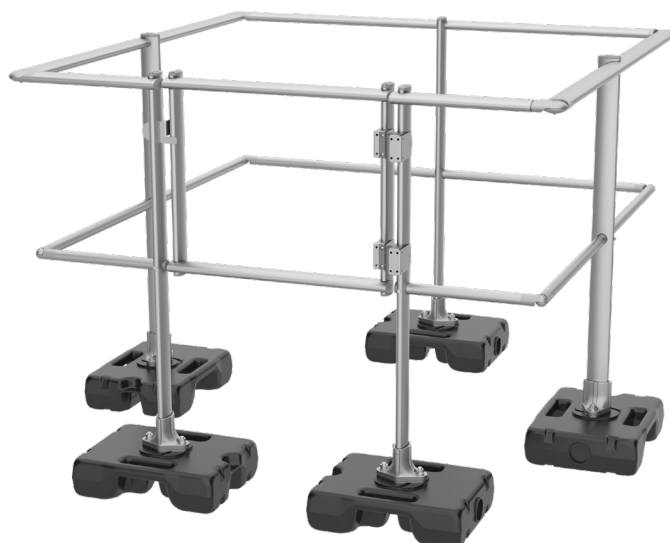

Protección de claraboyas

Descripción :

La barandilla **SECURILISSE® evo protection de lanterneau** es un sistema que impide la caída a través de claraboyas sobre cubiertas inaccesibles al público.

Totalmente autoportante gracias a sus contrapesos cargados recubiertos de PEHD que aseguran también la protección de la estanqueidad del edificio.

Detalles :

Material : Aluminio

Acabado : Bruto, anodizado ou termolacado

Montaje : Entregada con instrucciones y planos consultables en : <http://extranet.somain.fr>

1 Protección de claraboya : 1500 x 1500 (con o sin portillo)

• Sin portillo

REF : 101148

Kit de protección sin portillo para claraboya de 1500 mm X 1500 mm.

• Con portillo

REF : 101149

Kit de protección con portillo para claraboya de 1500 mm X 1500 mm.

2 Protección de claraboya : 1000 x 1000 (con o sin portillo)

- Sin portillo

REF : 101146

Kit de protección sin portillo para claraboya de 1000 mm X 1000 mm.

- Con portillo

REF : 101147

Kit de protección con portillo para claraboya de 1000 mm X 1000 mm.

3 Protección de claraboya : 2000 x 2000 (con o sin portillo)