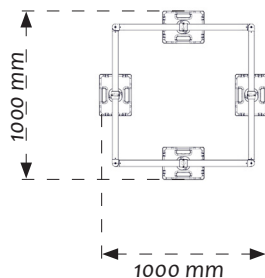

• Sin portillo

REF : 101148

Kit de protección sin portillo para claraboya de 1500 mm X 1500 mm.

• Con portillo

REF : 101149

Kit de protección con portillo para claraboya de 1500 mm X 1500 mm.

2 Protección de claraboya : 1000 x 1000 (con o sin portillo)

- Sin portillo

REF : 101146

Kit de protección sin portillo para claraboya de 1000 mm X 1000 mm.

- Con portillo

REF : 101147

Kit de protección con portillo para claraboya de 1000 mm X 1000 mm.

3 Protección de claraboya : 2000 x 2000 (con o sin portillo)

- Sin portillo

REF : 101150

Kit de protección sin portillo para claraboya de 2000 mm X 2000 mm.

- Con portillo

REF : 101151

Kit de protección con portillo para claraboya de 2000 mm X 2000 mm.