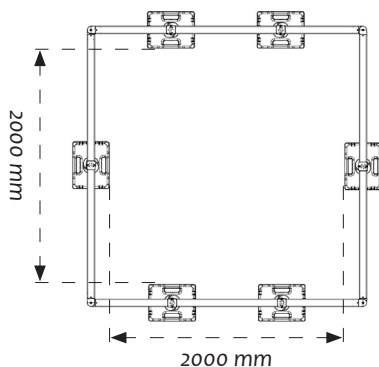

• Zonder poort

REF. 101148

Beschermingsset zonder poort voor dakraam van 1500 mm X 1500 mm.

• Met poort

REF. 101149

Beschermingsset met poort voor dakraam van 1500 mm X 1500 mm.

2 Bescherming van het dakraam: 1000 x 1000 (met of zonder poort)

- Zonder poort

REF. 101146

Beschermingsset zonder poort voor dakraam van 1000 mm X 1000 mm.

- Met poort

REF. 101147

Beschermingsset met poort voor dakraam van 1000 mm X 1000 mm.

3 Bescherming van het dakraam: 2000 x 2000 (met of zonder poort)

- Zonder poort

REF. 101150

Beschermingsset zonder poort voor dakraam van 2000 mm X 2000 mm.

- Met poort

REF. 101151

Beschermingsset met poort voor dakraam van 2000 mm X 2000 mm.