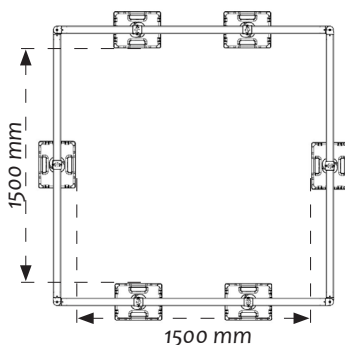

• Zonder poort

REF. 101148

Beschermingsset zonder poort voor dakraam van 1500 mm X 1500 mm.

• Met poort

REF. 101149

Beschermingsset met poort voor dakraam van 1500 mm X 1500 mm.

2 Bescherming van het dakraam: 1000 x 1000 (met of zonder poort)

- Zonder poort

REF. 101146

Beschermingsset zonder poort voor dakraam van 1000 mm X 1000 mm.

- Met poort

REF. 101147

Beschermingsset met poort voor dakraam van 1000 mm X 1000 mm.

3 Bescherming van het dakraam: 2000 x 2000 (met of zonder poort)