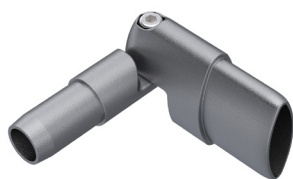

REF : 100862

Aansluiting van de leuning met de onderreling