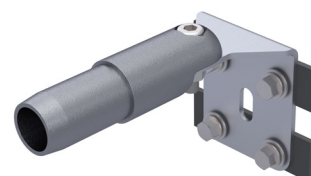

## Beschrijving:

De elementen van **SECURILISSE®** se kunnen zonder laswerk en zeer snel gemonteerd worden. Zij maken elk type leuningconfiguratie mogelijk omdat ze zich aanpassen aan het te beschermen oppervlak. De gegoten aluminium basis wordt geleverd met voorgemonteerde klemschroeven zodat het montageproces versneld wordt.

## Elementen van de onderreling

REF : 100534

Onderreling van aluminium, Ø van 30 mm, lengte van 3 m + krimp.

REF : 100862

Aansluiting van de leuning met de onderreling

REF : 100535

Hoekhuls met Ø van 30 mm voor de onderreling.

REF : 102566

Aluminium aansluiting van de onderreling/muur.

REF : 100256

Kunststof stop met een diameter van 30 mm voor de onderreling.

REF : 101452

Uitbreidingsset voor de onderreling.

 Opties

De richtlijn schrijft de installatie van een plint voor wanneer de hoogte van de overstek minder dan 100 mm bedraagt.

REF : 100258

Aluminium plint.  
100 x 18 mm.  
Lengte van 3 m.

REF : 100556

Kunststof stop voor de plint.

REF : 100536

Rechte verbinding voor plint.

REF : 100259

Hoekverbinding voor plint.