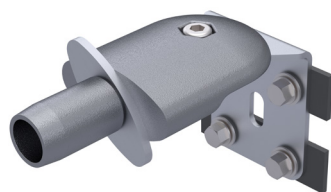

## Beschrijving:

De elementen van **SECURILISSE®** se kunnen zonder laswerk en zeer snel gemonteerd worden. Zij maken elk type leuningconfiguratie mogelijk omdat ze zich aanpassen aan het te beschermen oppervlak. De gegoten aluminium basis wordt geleverd met voorgemonteerde klemschroeven zodat het montageproces versneld wordt.

## Elementen van de bovenreling

REF : 100529

Ovale aluminium bovenreling van 65 x 30 mm, met een dikte van 2,5 mm, een lengte van 3 meter + krimpings.

REF : 101905

Bouchon de fixation de lisse supérieure.  
A fixer avec vis autoforeuse.  
4,8 x 32 mm

REF : 100531

Verticale hoekhuls voor de bovenreling voor de rechte reling.

REF : 100538

Scharnierende hoekhuls voor de bovenreling voor de schuine reling.

REF : 102565

Verbinding van de bovenreling/muur.

REF : 101018